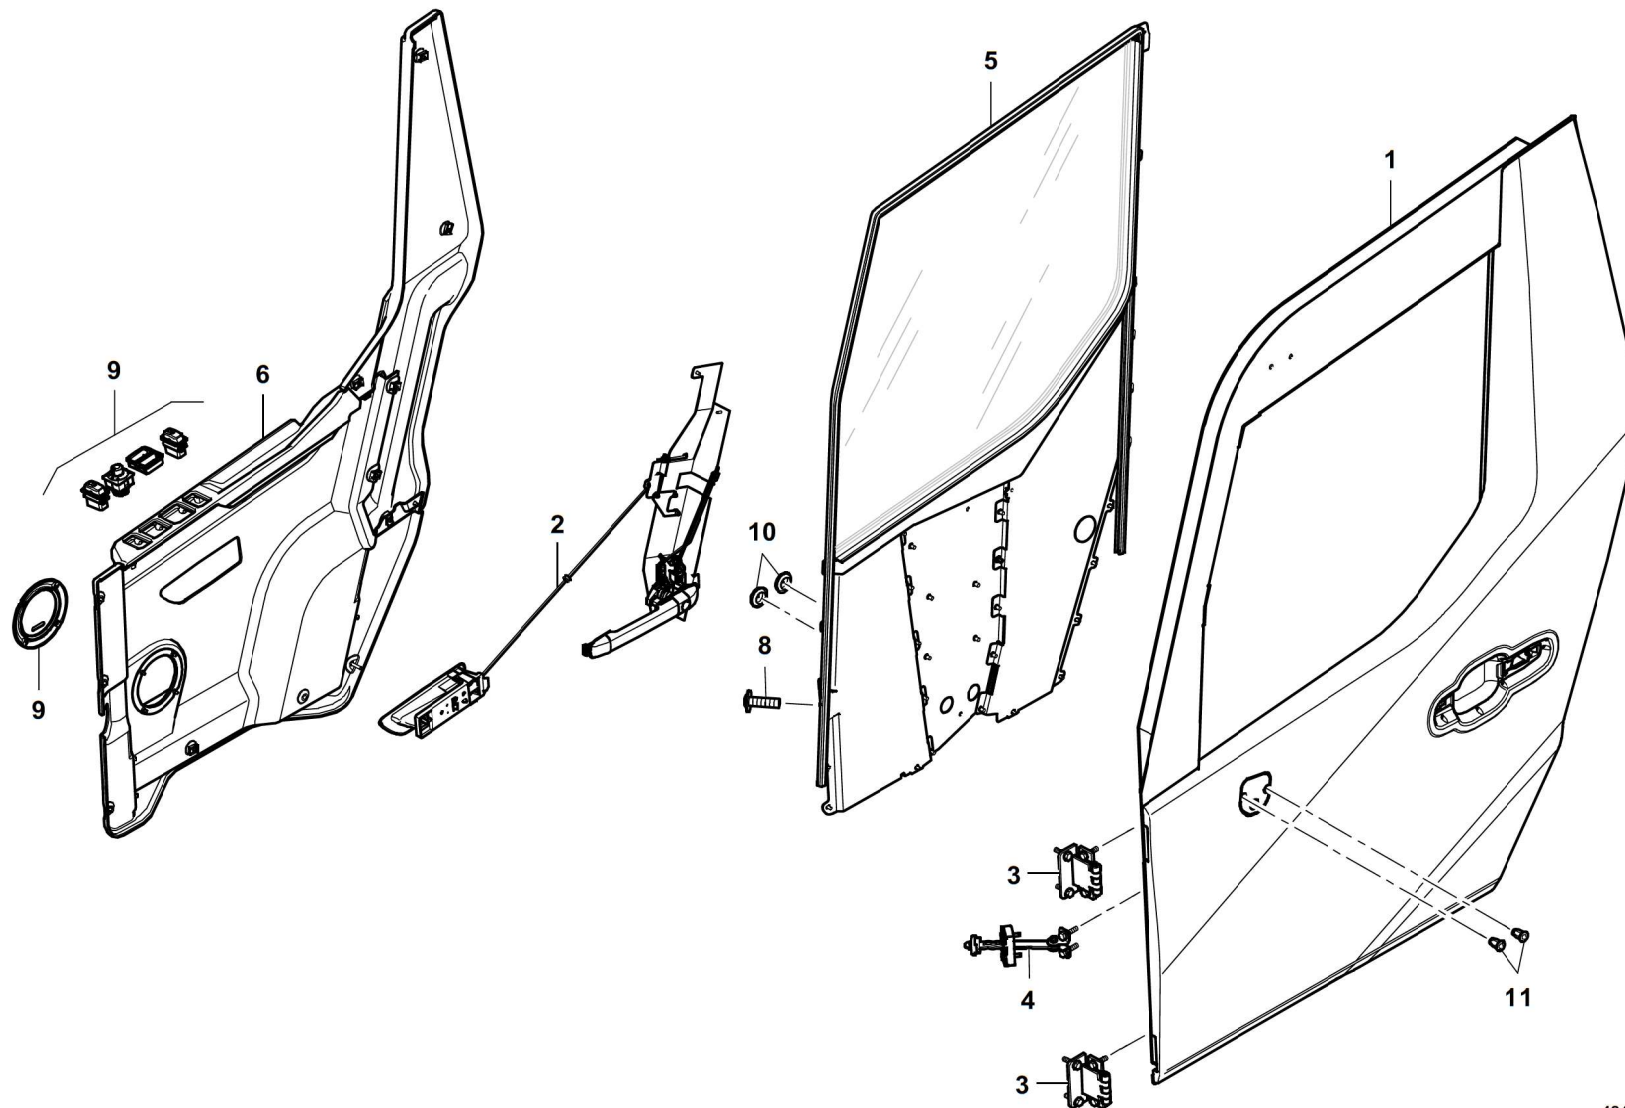

GROVE[®]

TÜR ZSB. LINKS

DOOR ASSEMBLY, LEFT

BILDTADEL
PICTORIAL DISPLAY

06.20

4240242-ETL A

1/1

**GMK 3060-2
CAB 2020**